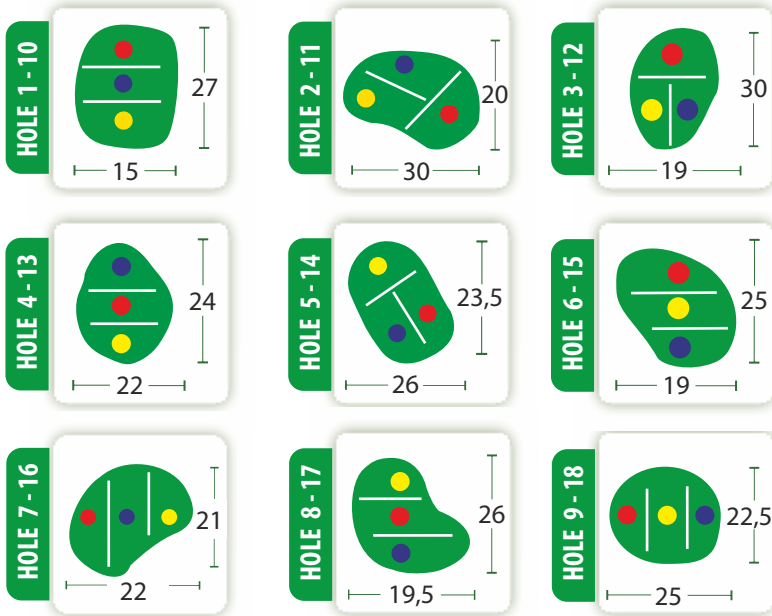

PIN POSITIES