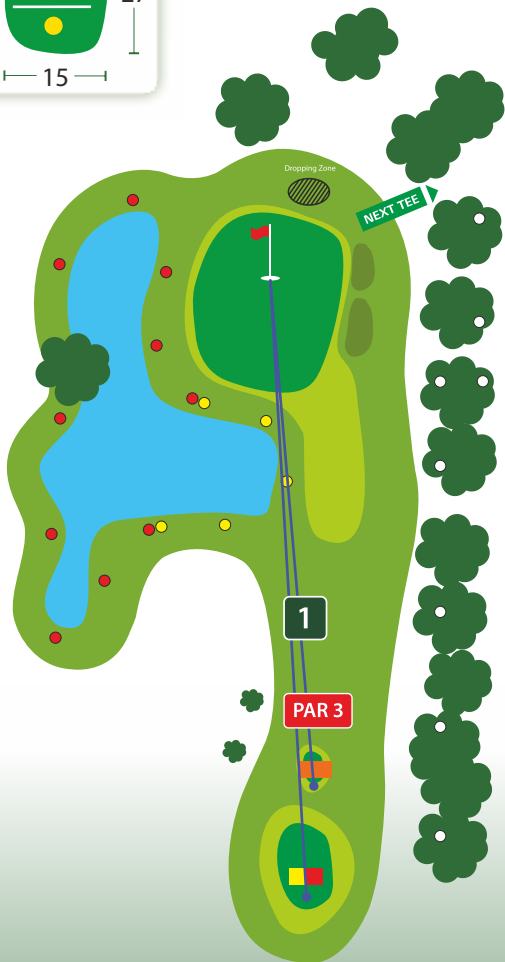

PIN POSITIES

*Hotel, feesten
golf en wellness*

Sportlaan 7 | 7491 DG Delden
T 074 - 3 777 666

Home of

RIGA
indoor golf

*Sauna
Vital*

*En nog veel
meer, ervaar
het zelf!*

HOLE 1

PAR
3

stroke index
17

77

77

67

100

- 71
- 100
- 129

HOLE 2

PAR
4

stroke index
9

229

200

171

HOLE 3

PAR
4

stroke index
5

121

HOLES

PAR
5

stroke index
4

465

404

370

HOLE 6